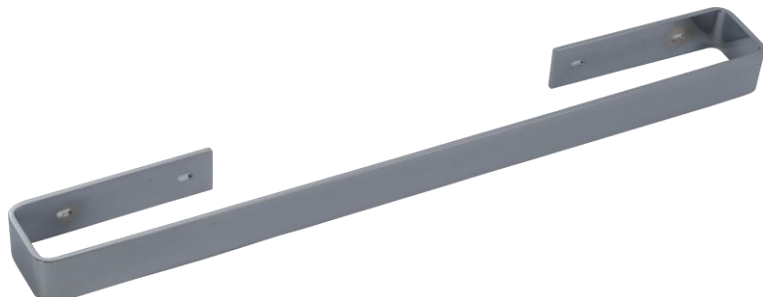

## Der Vitramo-Handtuchhalter

### VZ-BC65

Geschlossener Handtuchhalter für Infrarot- Badheizkörper aus verchromtem Metall, 65 cm breit, horizontale Montage, passend für Heizelemente der Baureihe VB. Einfache Befestigung des Handtuchbügels auf der Rückseite der Infrartheizung. Befestigungsmaterial im Lieferumfang enthalten.

<b>Bezeichnung:</b>	<b>VZ-BC65</b>
Material:	Verchromtes Metall
Abmessung:	650 x 40 mm
Gewicht:	0,6 kg
Verpackung:	Karton – Abmessung: 660 x 105 x 50 mm – Gewicht: 0,75 kg – VPE: 1 Stück
GTIN-Nummer:	4250939306421